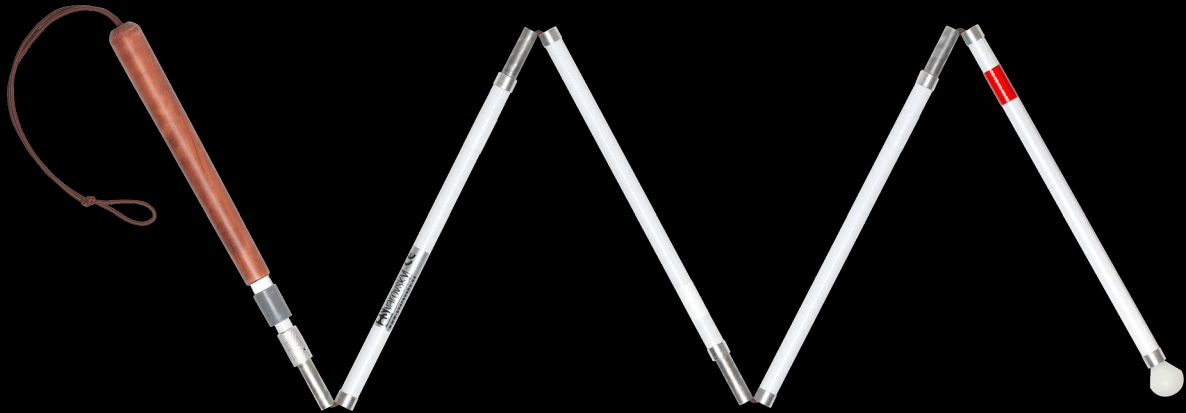

White canes eißstöcke

Orientation canes / Orientierungsstöcke

for spatial orientation and independent mobility of blind people
für die Raumorientierung und selbstständig Mobilität der Blinden

Cane designation Stocksbezeichnung					Length in cm Länge in cm	BUDI-DI UDI-DI
Folding Faltbar	5 sections 5 teilig	Aluminium	Or F5 A		100-150 (by / nach 5 cm)	8594212050RF5AG5 8594212050011
Folding Faltbar	5 sections 5 teilig	Composite Komposit	Or F5 C		100-150 (by / nach 5 cm)	8594212050RF5CG9 8594212050028
Telescopic Teleskopisch	2 sections 2 teilig	Aluminium	Or T2 A		110, 125, 140	2) 8594212050RT2AJ2 8594212050035
Telescopic Teleskopisch	3 sections 3 teilig	Aluminium	Or T3 A		110, 125, 140, 155	2) 8594212050RT3AJ5 8594212050042
Combined Kombiniert	4 sections 4 teilig	Aluminium	Or C4 A		105, 120, 135, 150	2) 8594212050RC4AFK 8594212050059
Combined Kombiniert	5 sections 5 teilig	Composite + Aluminium Komposit + Aluminium	OrC 5 C/A		120, 135	2) 8594212050RC5CAGC 8594212050066
Combined Kombiniert	6 sections 6 teilig	Composite + Aluminium Komposit + Aluminium	OrC 6 C/A		145, 160	2) 8594212050RC6CAGH 8594212050073

1) the cloth bag is a standard feature / Standard ist ein Textiletui

2) adjustable to the given value / verstellbar bis zur angeführten Länge

Signalling canes / Signalstöcke

to signal the presence of a weak-sighted person or as a supplementary cane for blind persons
zur Signalisierung von sehschwachen Personen oder als zusätzlicher Stock für Blinde

Cane designation Stocksbezeichnung					Length in cm Länge in cm	BUDI-DI UDI-DI
Folding Faltbar	7 sections 7 teilig	Aluminium	Si F7 A		90, 100, 110	859421205SIF7AFQ 8594212050080
Telescopic Teleskopisch	7 sections 7 teilig	Composite Komposit	Si T7 C		~ 115	859421205SIT7CJ2 8594212050097