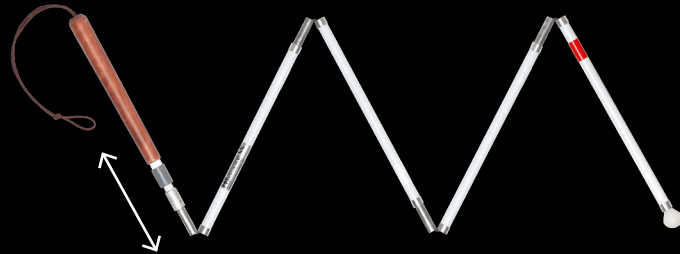

White canes eißstöcke

Orientation canes / Orientierungsstöcke

for spatial orientation and independent mobility of blind people
für die Raumorientierung und selbstständig Mobilität der Blinden

Cane designation Stocksbezeichnung					Length in cm Länge in cm	BUDI-DI UDI-DI
Folding Faltbar	5 sections 5 teilig	Aluminium	Or F5 A		100-150 (by / nach 5 cm)	8594212050RF5AG5 8594212050011
Folding Faltbar	5 sections 5 teilig	Composite Komposit	Or F5 C		100-150 (by / nach 5 cm)	8594212050RF5CG9 8594212050028
Telescopic Teleskopisch	2 sections 2 teilig	Aluminium	Or T2 A		110, 125, 140	2) 8594212050RT2AJ2 8594212050035
Telescopic Teleskopisch	3 sections 3 teilig	Aluminium	Or T3 A		110, 125, 140, 155	2) 8594212050RT3AJ5 8594212050042
Combined Kombiniert	4 sections 4 teilig	Aluminium	Or C4 A		105, 120, 135, 150	2) 8594212050RC4AFK 8594212050059
Combined Kombiniert	5 sections 5 teilig	Composite + Aluminium Komposit + Aluminium	OrC 5 C/A		120, 135	2) 8594212050RC5CAGC 8594212050066
Combined Kombiniert	6 sections 6 teilig	Composite + Aluminium Komposit + Aluminium	OrC 6 C/A		145, 160	2) 8594212050RC6CAGH 8594212050073

1) the cloth bag is a standard feature / Standard ist ein Textiletui

2) adjustable to the given value / verstellbar bis zur angeführten Länge

Signalling canes / Signalstöcke

to signal the presence of a weak-sighted person or as a supplementary cane for blind persons
zur Signalisierung von sehschwachen Personen oder als zusätzlicher Stock für Blinde

Cane designation Stocksbezeichnung					Length in cm Länge in cm	BUDI-DI UDI-DI
Folding Faltbar	7 sections 7 teilig	Aluminium	Si F7 A		90, 100, 110	859421205SIF7AFQ 8594212050080
Telescopic Teleskopisch	7 sections 7 teilig	Composite Komposit	Si T7 C		~ 115	859421205SIT7CJ2 8594212050097