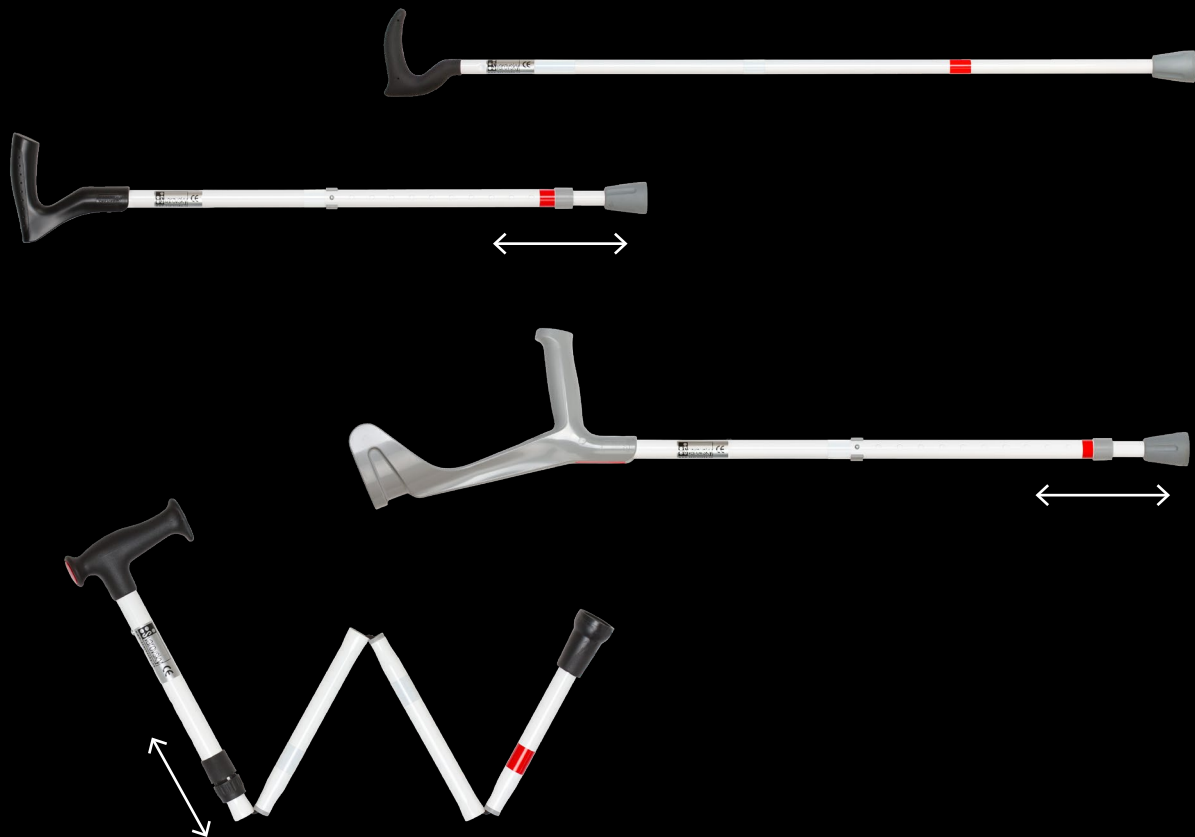

1) the cloth bag is a standard feature / als Standardzubehör Textiletui

2) this telescopic cane is not adjustable / dieser teleskopische Stock ist nicht verstellbar

Support canes / Stützstöcke

for people with combined vision and mobility impairment
für Personen mit kombinierter Geh- und Sehbehinderung

Cane designation Stocksbezeichnung				Length in cm Länge in cm	BUDI-DI UDI-DI
Rigid Nicht faltbar	(1 section) (1 teilig)	Aluminium	Su R1 A	 76-100 (by / nach 1 cm)	859421205SUR1AKN 8594212050103
Folding Faltbar	4 sections 4 teilig	Aluminium	Su F4 A	 76-100 (by / nach 1 cm)	859421205SUF4AJ3 8594212050110
Telescopic Teleskopisch	2 sections 2 teilig	Aluminium	Su T2 A	 ⁴⁾ 79-104 (step / Schritt 2,5 cm)	859421205SUT2AL3 8594212050127
Combined Kombiniert	5 sections 5 teilig	Aluminium	Su C5 A	 83-95 (step / Schritt 2 cm)	859421205SUC5AHP 8594212050134

4) also available variant to support the forearm / auch als Krückstock

Design / Konstruktion

Rigid cane

Nicht faltbarer Stock

Folding cane

Faltbarer Stock

Telescopic cane

Teleskopischer Stock

Combined cane (folding + telescopic)

Kombinierter Stock (faltbar + teleskopisch)

Basic material / Grundwerkstoff

Aluminium alloy / Aluminiumlegierung

thin-walled tubes of high-strength aluminium alloy AlSiMgCu